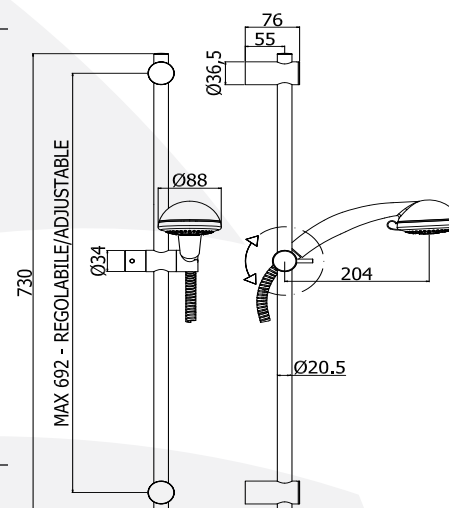

Saliscendi PRINCE (asta Ø 20,5 mm in metallo l. 730 mm con supporti regolabili in ABS e scorrevole in metallo, doccia Prince Ø 100 mm 4 getti, flessibile doppia aggraffatura in ottone 1500 mm con calotta conica girevole)
PRINCE sliding rail shower set (Ø 20,5 mm metal rod l. 730 mm, adjustable ABS wall and metal slider brackets, Ø 100 mm four-spray Majorca hand-shower, double interlock twist-free flexible hose 1500 mm with conical nut)

ZSAL111

Portasapone MAJORCA per asta Ø 20,5 mm
MAJORCA soap dish for Ø 20,5 mm rail

Finiture - Finishes

CR

CR

saliscendi
sliding rails

ZSAL119CR ROYAL

Saliscendi ROYAL (asta Ø 20,5 mm in metallo l. 730 mm con supporti regolabili in ABS e scorrevole in metallo, doccia Royal Ø 90 mm 4 getti, flessibile ottone doppia aggraffatura 1500 mm con calotta conica girevole)
ROYAL sliding rail shower set (Ø 20,5 mm metal rod l. 730 mm, adjustable ABS wall and metal slider brackets, Ø 90 mm four-spray Royal hand-shower, double interlock twist-free flexible hose 1500 mm with conical nut)

ZSAL111

Portasapone MAJORCA per asta Ø 20,5 mm
MAJORCA soap dish for Ø 20,5 mm rail

Finiture - Finishes

CR

CR

ZSAL130CR POWER

Saliscendi POWER (asta Ø 25 mm in metallo l. 730 mm con supporti e scorrevole in ABS, doccia monogetto Power Ø 200 mm, flessibile in ottone doppia aggraffatura 1500 mm con calotta conica girevole)
POWER sliding rail shower set (Ø 25 mm metal rod l. 730 mm, ABS wall and slider brackets, Ø 200 mm single mode Power hand-shower, double interlock twist-free flexible hose 1500 mm with conical nut)