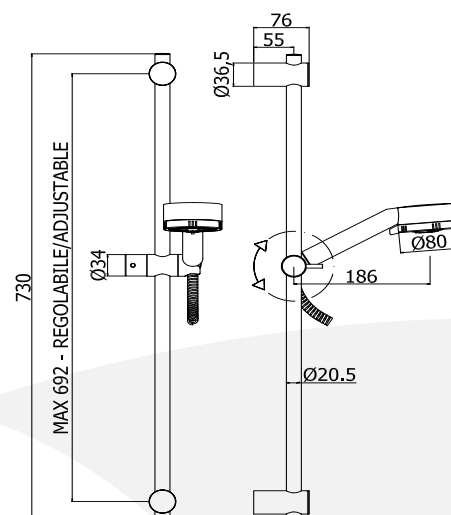

Finiture - Finishes

CRAG

**IN METALLO
METAL**

ZSAL079CR LEVEL

Saliscendi LEVEL (asta rettangolare in metallo l. 600 mm con supporti e scorrevole in ABS, doccia Level in ABS con curva, flessibile ottone doppia aggraffatura 1500 mm con calotta conica girevole) con portasapone
LEVEL sliding rail shower set (rectangular metal rod l. 600 mm, ABS wall and slider brackets, Level ABS hand-shower with elbow, double interlock twist-free flexible hose 1500 mm with conical nut) with soap dish

ZSAL111

Portasapone MAJORCA per asta Ø 20,5 mm
MAJORCA soap dish for Ø 20,5 mm rail

Finiture - Finishes

CR

CR

saliscendi - sliding rails

ZSAL105CR MAJORCA

Saliscendi MAJORCA (asta Ø 20,5 mm in metallo l. 730 mm con supporti regolabili in ABS e scorrevole in metallo, doccia Majorca Ø 80 mm 3 getti, flessibile ottone doppia aggraffatura 1500 mm con calotta conica girevole)
MAJORCA sliding rail shower set (Ø 20,5 mm metal rod l. 730 mm, adjustable ABS wall and metal slider brackets, Ø 80 mm three-spray Majorca hand-shower, double interlock twist-free flexible hose 1500 mm with conical nut)

ZSAL111

Portasapone MAJORCA per asta Ø 20,5 mm
MAJORCA soap dish for Ø 20,5 mm rail

Finiture - Finishes

CR

ZSAL118CR PRESTIGE

Saliscendi PRESTIGE (asta Ø 20,5 mm in metallo l. 730 mm con supporti regolabili in ABS e scorrevole in metallo, doccia Prestige Ø 120 mm 4 getti, flessibile doppia aggraffatura 1500 mm con calotta conica girevole)
PRESTIGE sliding rail shower set (Ø 20,5 mm metal rod l. 730 mm, adjustable ABS wall and metal slider brackets, Ø 120 mm four-spray Prestige hand-shower, double interlock twist-free flexible hose 1500 mm with conical nut)