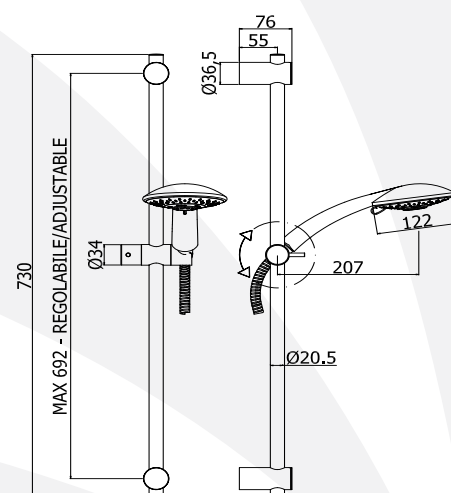

Finiture - Finishes

CR