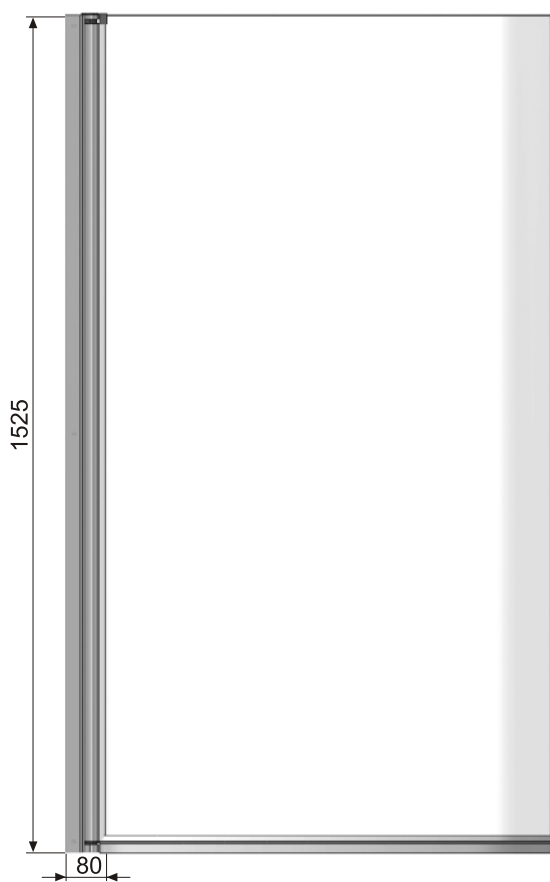

MISTRAL 90 x 153

lewy

prawy