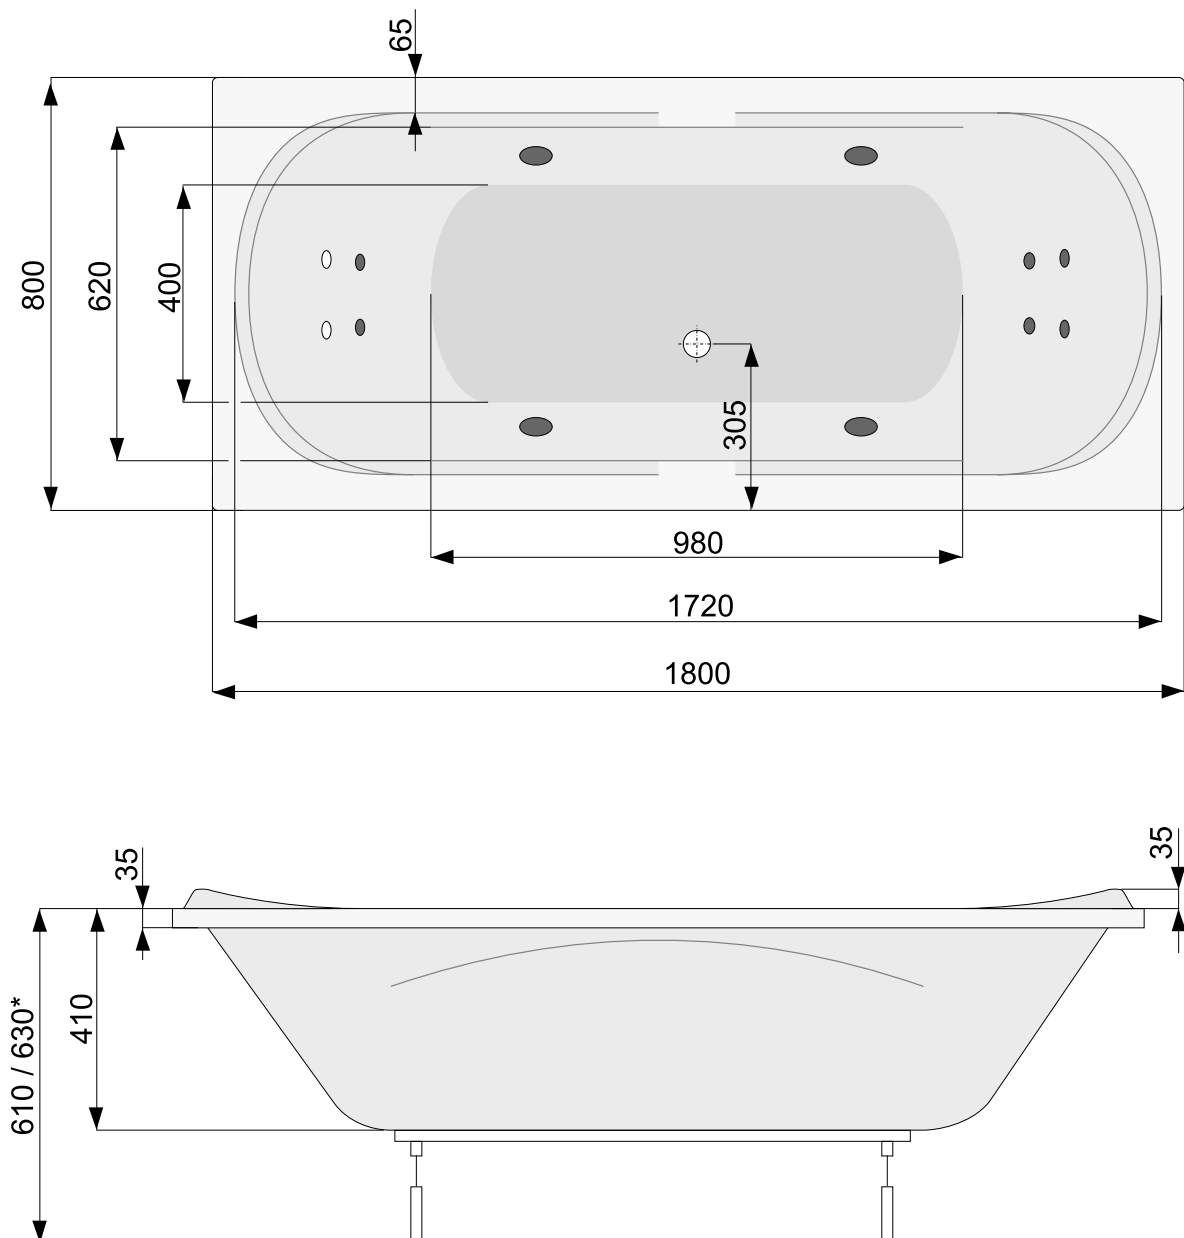

Gemini 180 x 80

*height allows panel dismantling