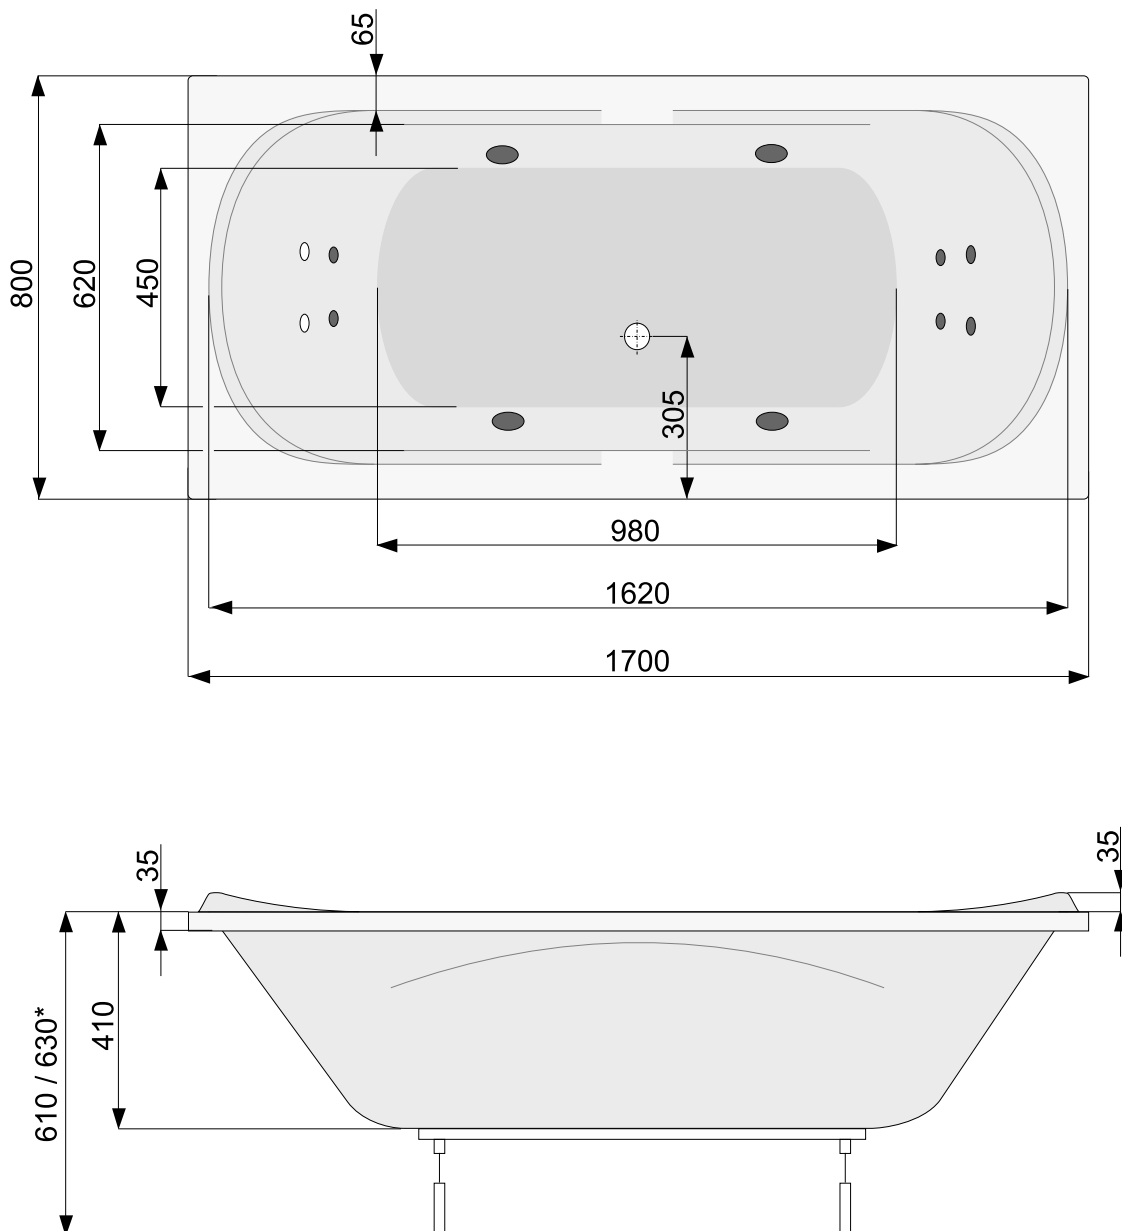

Gemini 170 x 80

*height allows panel dismantling